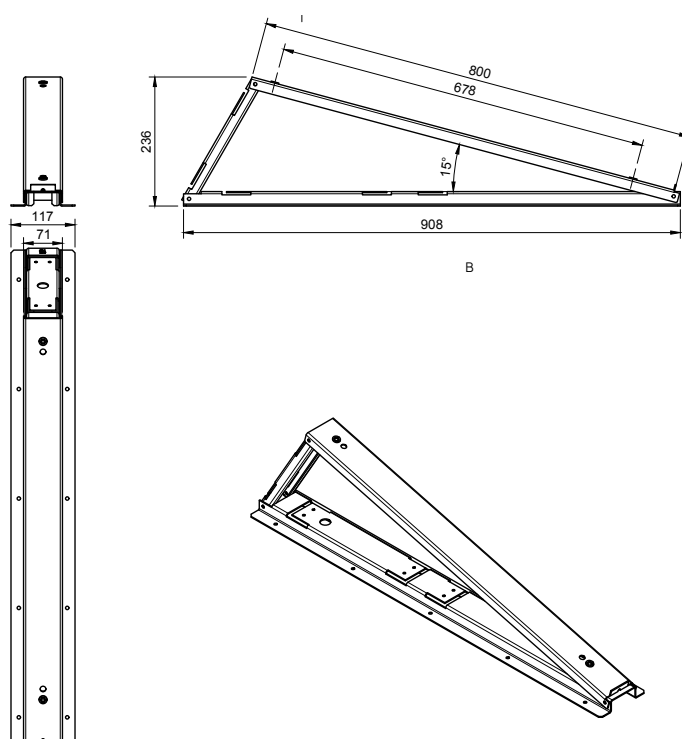

Materiaal	aluminium 1060		
Verpakking	300 st./pallet		
Artikelcode	Paneelmaat	B(graden)	Gewicht
1AHM19LS004	1067 mm	15°	1390 gr