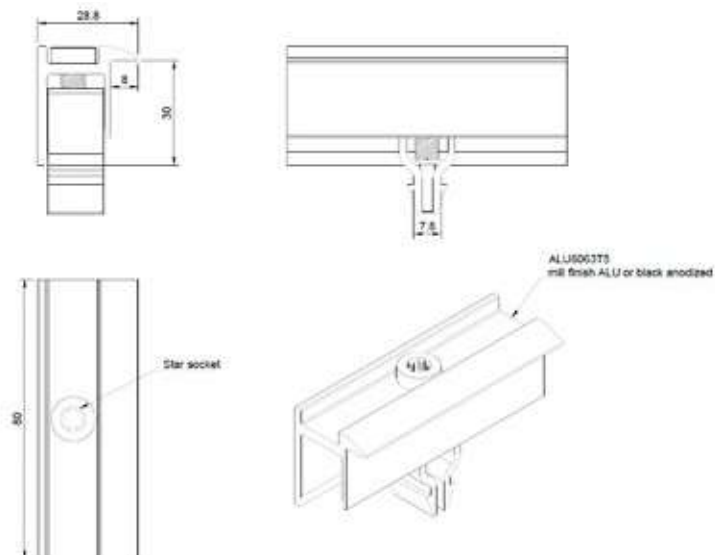

Artikelcode	1AHM32KK024 (alu) 1AHM32KK025 (zwart)
Materiaal	ALU6063T5 + A2
Kleur	alu / zwart
Totale gewicht	80 gr
Verpakking	100 st./doos, 4.800 st./pallet

	Alu	Zwart	Gewicht
30 mm	1AHM32KK024	1AHM32KK025	800 gr
35 mm	1AHM32KK010	1AHM32KK016	800 gr