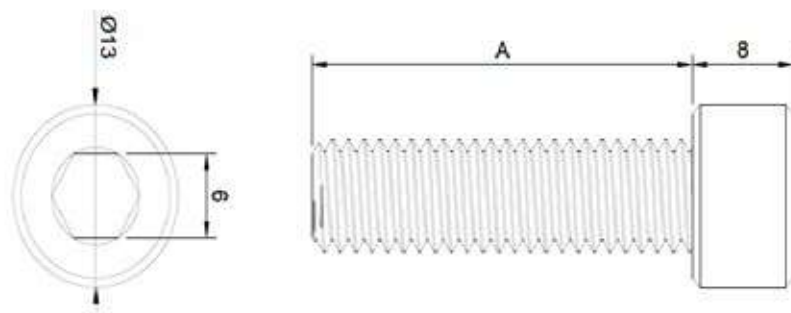

> **Inbus bout M8X20**

Artikelcode	1AHM10BT015
Materiaal	RVSA2
Kleur	RVS
Verpakking	100 st./doos

	Alu	Kg
M8x20	1AHM10BT015	0,01
M8x25	1AHM10BT017	0,02
M8x30	1AHM10BT019	0,02