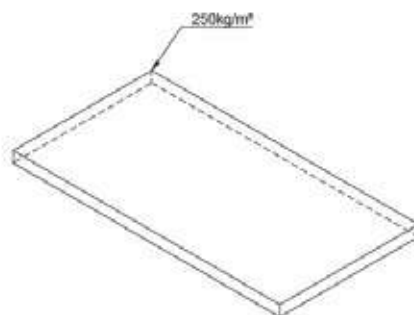

*Optioneel

ALLiHOME driehoeken landscape

DATASHEET

Materiaal	aluminium 1060		
Verpakking	300 st./pallet		
Artikelcode	Paneelmaat	B(graden)	Gewicht
1AHM19LS004	1067 mm	15°	1390 gr

ALLiHOME driehoeken landscape verstelbaar

DATASHEET

Materiaal	aluminium 1060
Verpakking	228 st./pallet

Artikelcode	Paneelmaat	B(graden)	Gewicht
1AHM19LS001	1196 mm	15° / 20° / 25° / 30° / 35°	1750 gr

ALLiHOME driehoeken portrait verstelbaar

DATASHEET

Materiaal	aluminium 1060 + aluminium 1061
Verpakking	154 st./pallet

Artikelcode	Paneelmaat	B(graden)	Gewicht
1AHM19PT001	2000 mm	15° / 20° / 25° / 30° / 35°	3790 gr

Materiaal	rubber
Verpakking	500 st./pallet

Artikelcode	Omschrijving	A (cm)	B (cm)	C (cm)	Gewicht
1ZZZ12ZZ001	Dakbescherming ecorubber 110x12x1cm landscape strook	110	12	1	330 g
1ZZZ12ZZ005	Dakbescherming ecorubber 168x13x1cm portrait strook	168	13	1	546 g