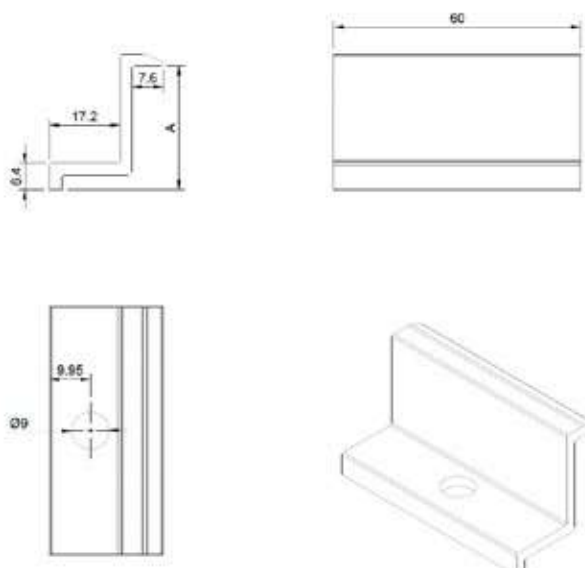

Artikelcode	1AHM32SR069 (alu) 1AHM32SR070 (zwart)	
Materiaal	ALU6063T5	
Kleur	alu / zwart	
Totale gewicht	30 gr	
Verpakking	1AHM32SR069	300 st./doos, 27.000 st./pallet
	1AHM32SR070	300 st./doos, 28.800 st./pallet

	Alu	Zwart	Gewicht
30 mm	1AHM32SR069	1AHM32SR070	300 gr
35 mm	1AHM32SR071	1AHM32SR072	300 gr