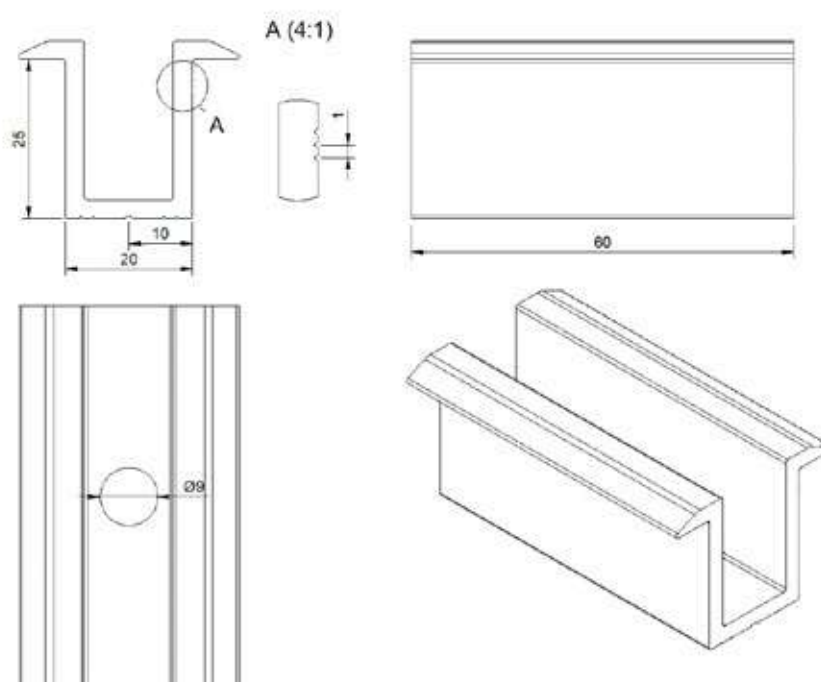

Artikelcode	1AHM32SR085 (alu) 1AHM32SR086 (zwart)
Materiaal	ALU6063T5
Kleur	alu / zwart
Totale gewicht	50 gr
Verpakking	100 st./doos, 10.000 st./pallet