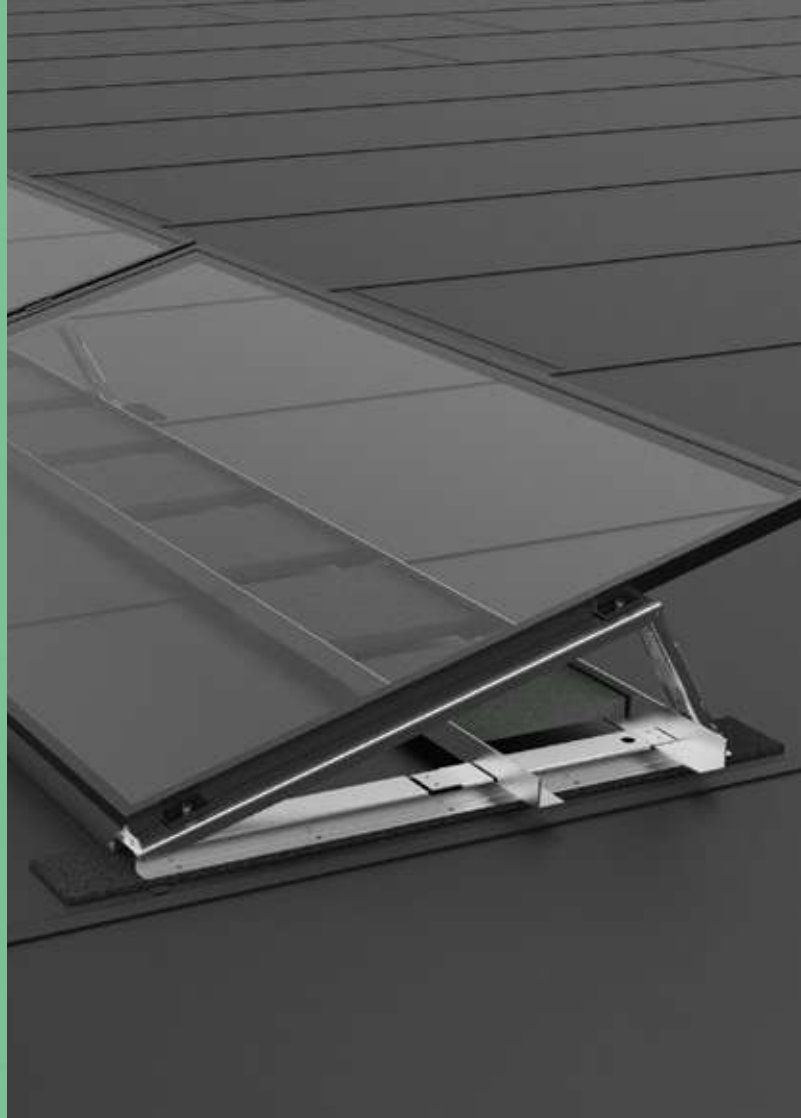

DRIEHOEKEN

Montagematerialen

VOOR ELK DAK HET JUISTE
MONTAGESYSTEEM

Allimex Green
Power

ALLiHOME Driehoeken

Montagesysteem voor platte daken

De ALLiHOME driehoeken voor platte daken zijn ontworpen met de focus op een hoge gebruiksvriendelijkheid en installatiegemak. De verstelbare driehoeken zijn verkrijgbaar voor landscape en portrait montage.

SNEL & EENVOUDIG >

De installatie bestaat uit een beperkt aantal componenten en weinig schroeven, wat zorgt voor een snelle en eenvoudige montage. Hierdoor kan de driehoek makkelijk alleen geïnstalleerd worden.

FLEXIBEL >

Dankzij hun beperkte basis kunnen de driehoeken dichter bij obstakels of andere paneelrijen worden geplaatst. Ideaal voor kleine projecten zoals installaties op dakkapellen, erkers en tuinhuisen. De driehoeken zijn beschikbaar van 15° tot 30°.