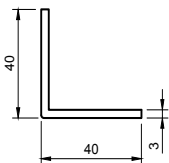

Maximale belasting (kg)*	Overspanning (m)					
	1,20	1,30	1,40	1,50	1,60	
0°	128	119	110	103	96	
22°	151	139	129	120	113	
45°	141	130	121	112	105	

*Deze waarden zijn exclusief veiligheidsmarge en gelden enkel voor opstellingen waarbij het profiel gelijk wordt ondersteund door 3 punten. Allimex Green Power is niet verantwoordelijk voor foutief gebruik.

L-profiel 40x40x3 mm 6 m alu

DATASHEET

Materiaal	aluminium 6063
Verpakking	160 st./pallet

Artikelcode	A (lengte)	Gewicht
1HFR43AL002	6000 mm	4300 gr

Zijplaat driehoek 15° portrait

DATASHEET

Materiaal	aluminium			
Verpakking	per stuk, 200 st./pallet			
Artikelcode	A (graden)	B (lengte)	C (hoogte)	Gewicht
1AHM19AC003	15°	1440 mm	382 mm	1598 gr