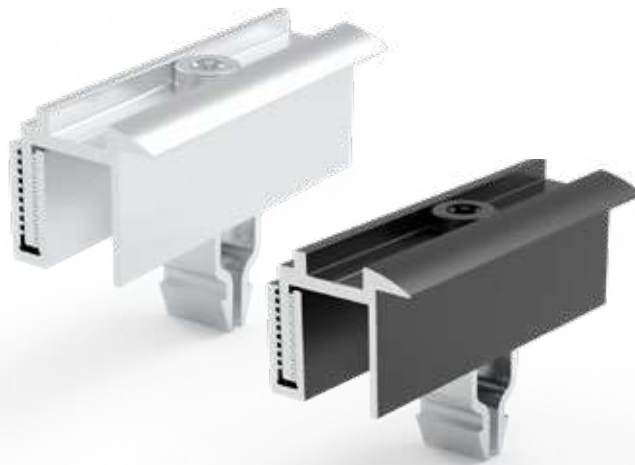

Klikeindklem 30-40 mm

DATASHEET