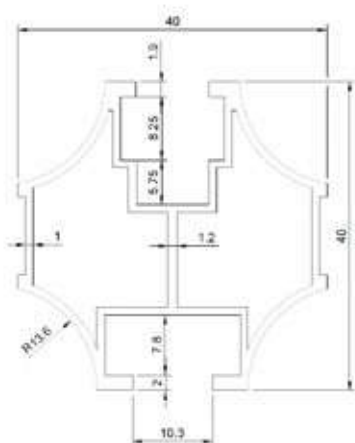

*Deze waarden zijn exclusief veiligheidsmarge en gelden enkel voor opstellingen waarbij het profiel gelijk wordt ondersteund door 3 punten. Allimex Green Power is niet verantwoordelijk voor foutief gebruik.