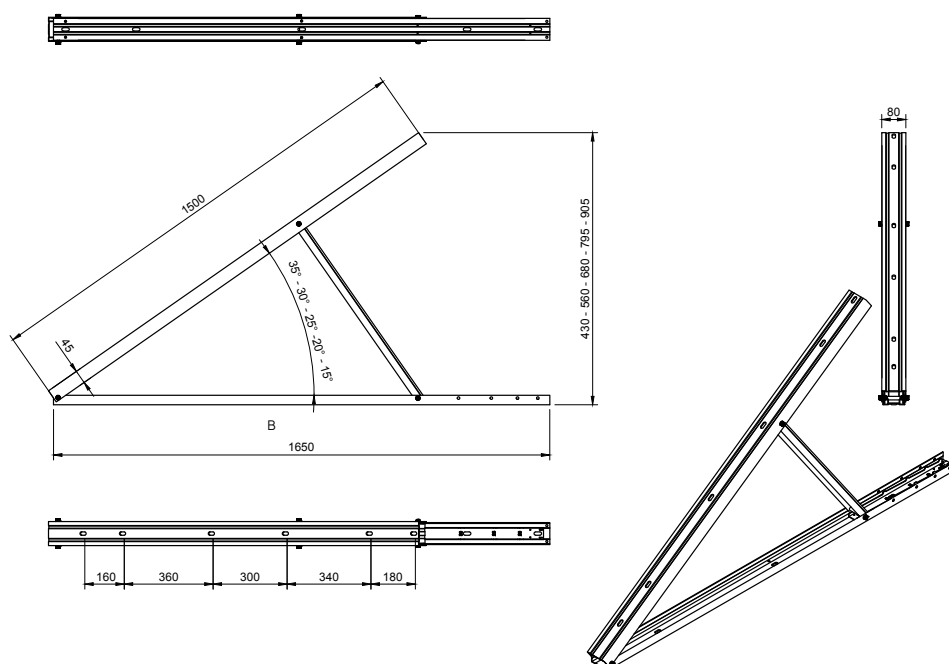

Materiaal	aluminium 1060 + aluminium 1061
Verpakking	154 st./pallet

Artikelcode	Paneelmaat	B(graden)	Gewicht
1AHM19PT001	2000 mm	15° / 20° / 25° / 30° / 35°	3790 gr