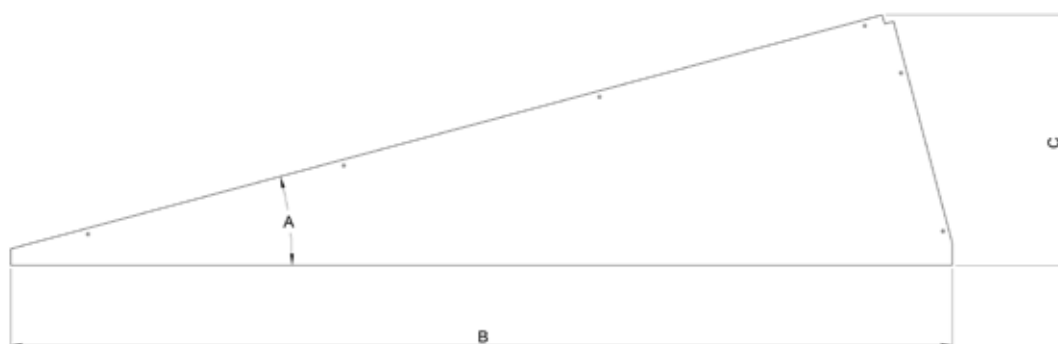

L-profiel 40x40x3 mm 6 m alu

DATASHEET

Materiaal	aluminium 6063
Verpakking	160 st./pallet

Artikelcode	A (lengte)	Gewicht
1HFR43AL002	6000 mm	4300 gr

Zijplaat driehoek 15° portrait

DATASHEET

Materiaal	aluminium			
Verpakking	per stuk, 200 st./pallet			
Artikelcode	A (graden)	B (lengte)	C (hoogte)	Gewicht
1AHM19AC003	15°	1440 mm	382 mm	1598 gr

Zijplaat driehoek 20° portrait

DATASHEET

Materiaal	aluminium			
Verpakking	per stuk, 200 st./pallet			
Artikelcode	A (graden)	B (lengte)	C (hoogte)	Gewicht
1AHM19AC004	20°	1463 mm	494 mm	2081 gr

Zijplaat driehoek 15° landscape