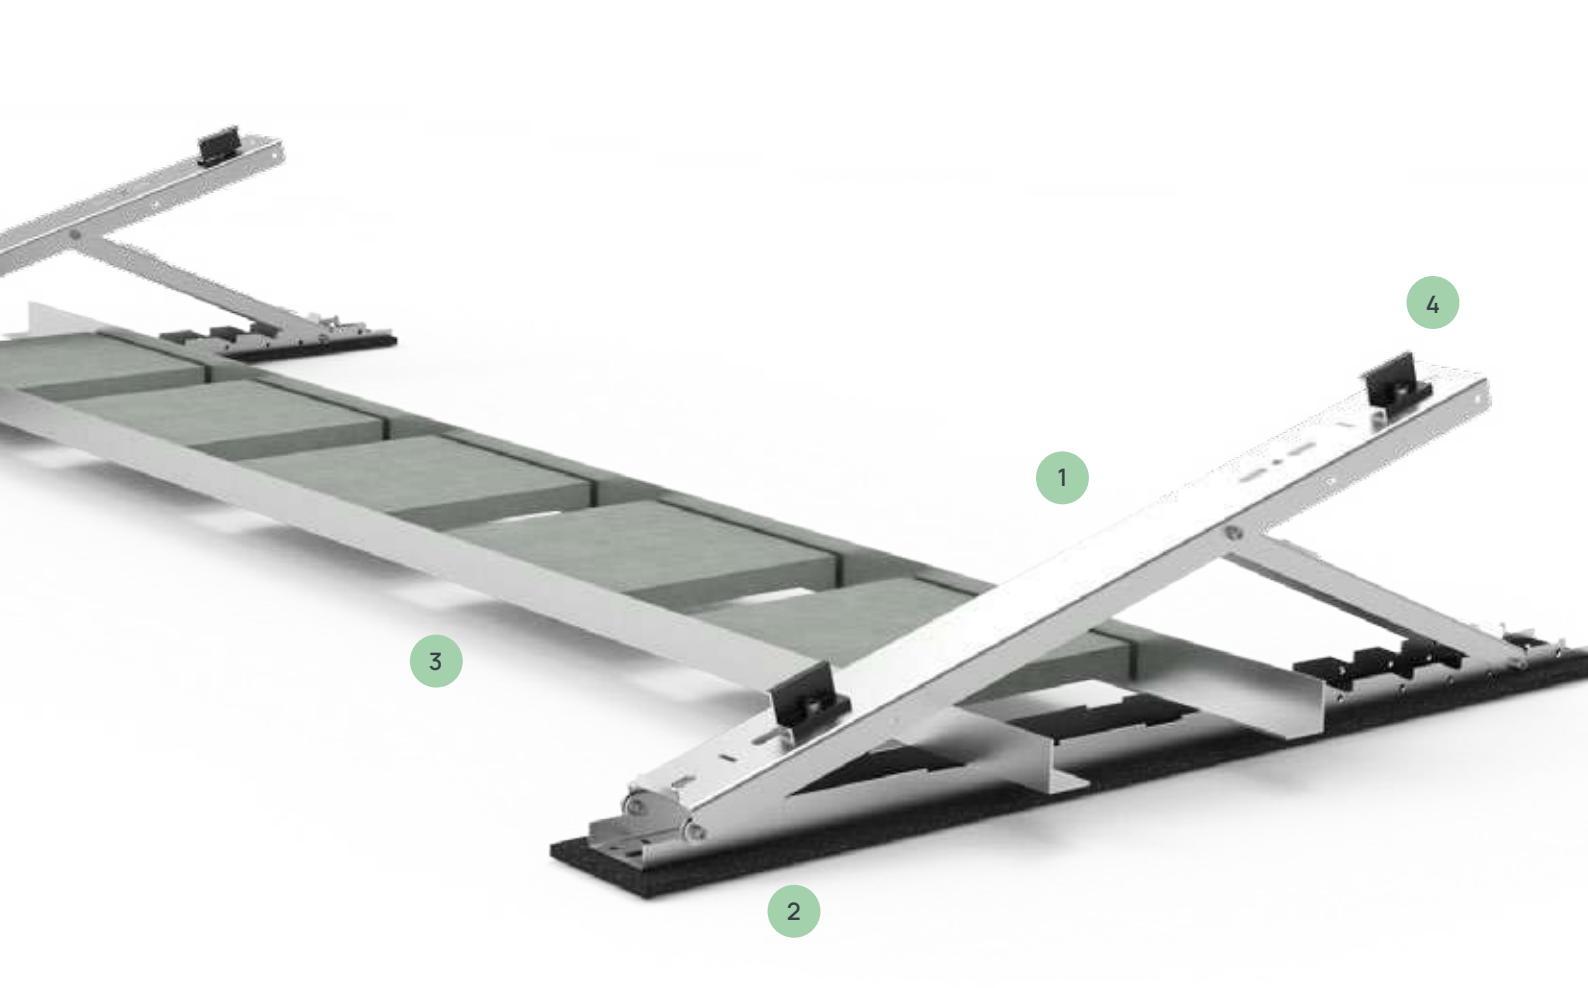

ALLiHOME driehoek landscape verstelbaar

Componenten

	Artikelcode	Artikelomschrijving	Datasheet
1	1AHM19LS001	Driehoek verstelbaar 15°/20°/25°/30°/35° landscape	p. 11
2	1ZZZ12ZZ001	Dakbescherming ecorubber 110x12x1 cm landscape strook	p. 13
3	1HFR43AL002	L-profiel 40x40x3 mm 6 m alu	p. 15
	1AHM19AC001	Zijplaat driehoek 20° landscape	p.19
	1AHM32SR085 1AHM32SR086	Middenklem basic lengte 60 mm alu Middenklem basic lengte 60 mm zwart	p. 23
4	1AHM32SR069 1AHM32SR070	Eindklem 30 mm lengte 60 mm alu Eindklem 30 mm lengte 60 mm zwart	p. 24
	1AHM10BT015	Inbus bout M8x20 (paneelmaat - 10 mm)	p. 26