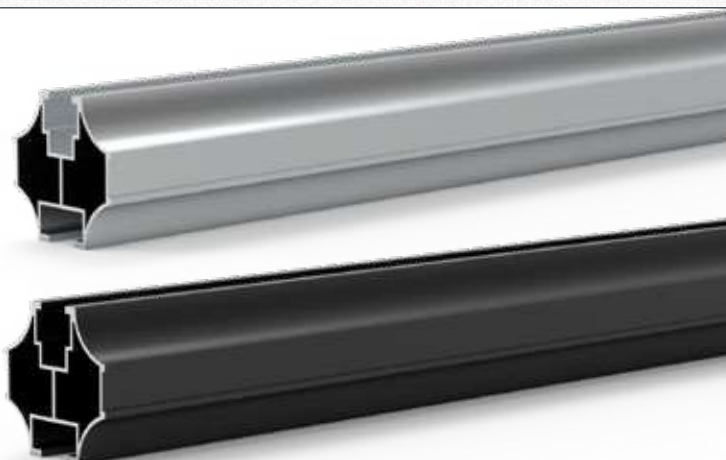

Profiel Feather ALLiHOME

DATASHEET

Artikelcode	1AHM43AL030 (6,00 m alu) 1AHM43ZW030 (6,00 m zwart)
Materiaal	ALU6063T66
Kleur	alu / zwart
Totale gewicht	600 gr / m
Verpakking	96 st./bundel (verpakt per 3)

Maximale belasting (kg)*	Overspanning (m)					
	1,20	1,30	1,40	1,50	1,60	
0°	128	119	110	103	96	
22°	151	139	129	120	113	
45°	141	130	121	112	105