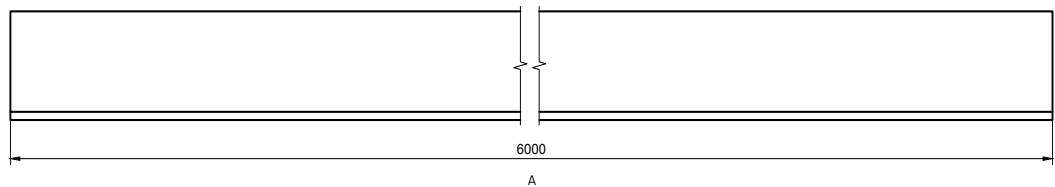

L-profiel 40x40x3 mm 6 m alu

DATASHEET

Materiaal	aluminium 6063
Verpakking	160 st./pallet

Artikelcode	A (lengte)	Gewicht
1HFR43AL002	6000 mm	4300 gr