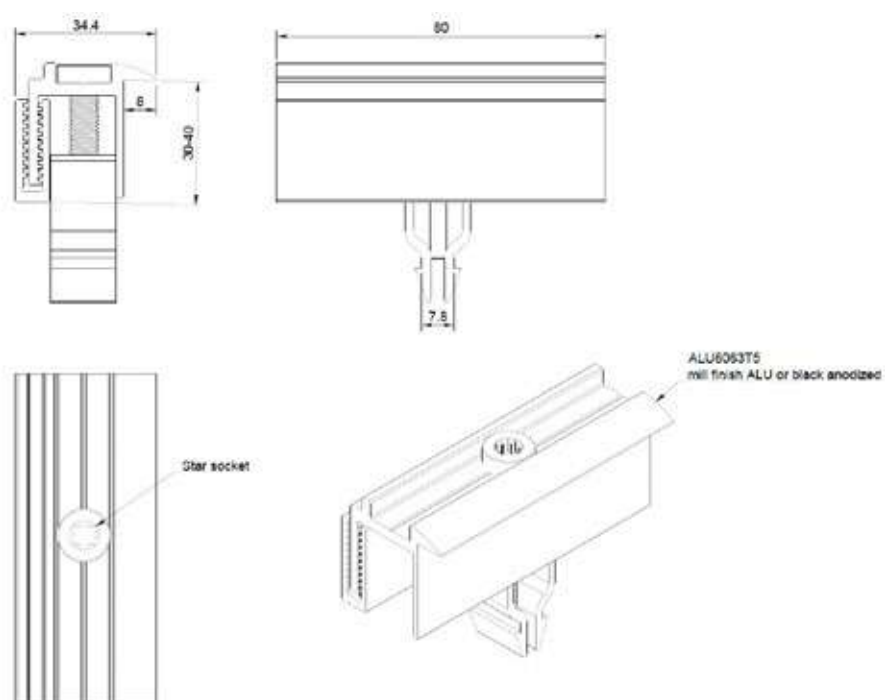

Artikelcode	1AHM32KK008 (alu) 1AHM32KK009 (zwart)
Materiaal	ALU6063T5 + A2
Kleur	alu / zwart
Totale gewicht	70 gr
Verpakking	100 st./doos, 4.800 st./pallet