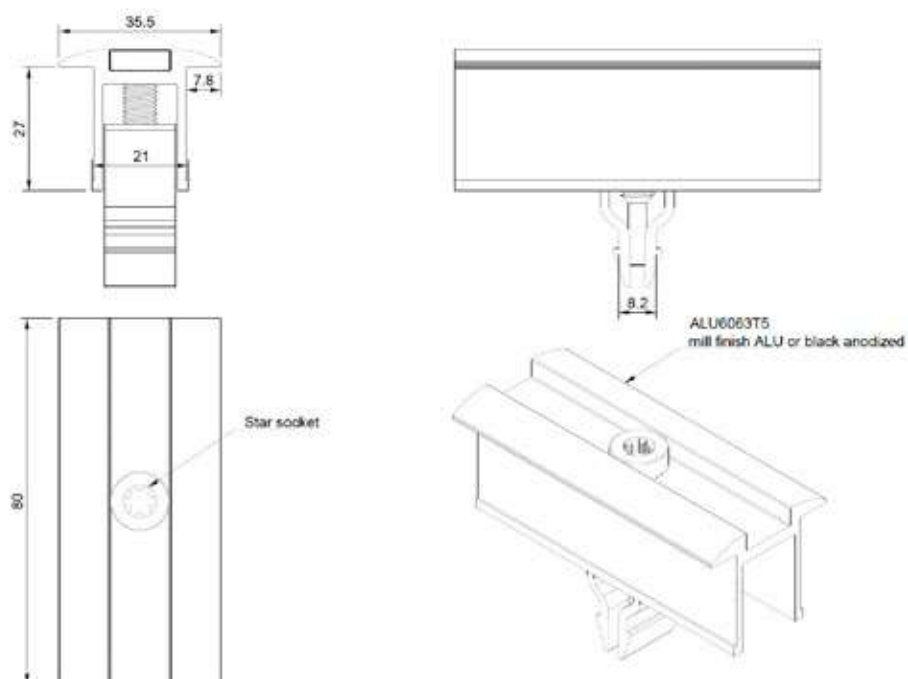

Artikelcode	1AHM32KK003 (alu) 1AHM32KK004 (zwart)
Materiaal	ALU6063T5 + A2
Kleur	alu / zwart
Totale gewicht	70 gr
Verpakking	100 st./doos, 4.800 st./pallet