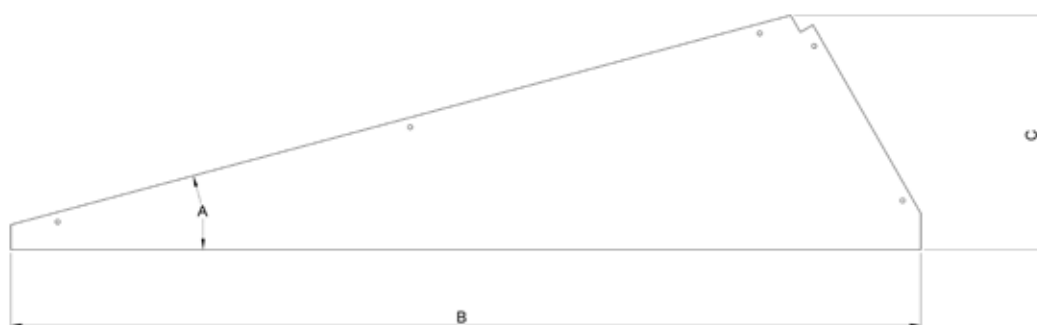

Zijplaat driehoek 20° portrait

DATASHEET

Materiaal	aluminium			
Verpakking	per stuk, 200 st./pallet			
Artikelcode	A (graden)	B (lengte)	C (hoogte)	Gewicht
1AHM19AC004	20°	1463 mm	494 mm	2081 gr

Zijplaat driehoek 15° landscape

DATASHEET

Materiaal	aluminium			
Verpakking	per stuk, 500 st./pallet			
Artikelcode	A (graden)	B (lengte)	C (hoogte)	Gewicht
1AHM19AC002	15°	870 mm	224 mm	593 gr

Zijplaat driehoek 20° landscape

DATASHEET