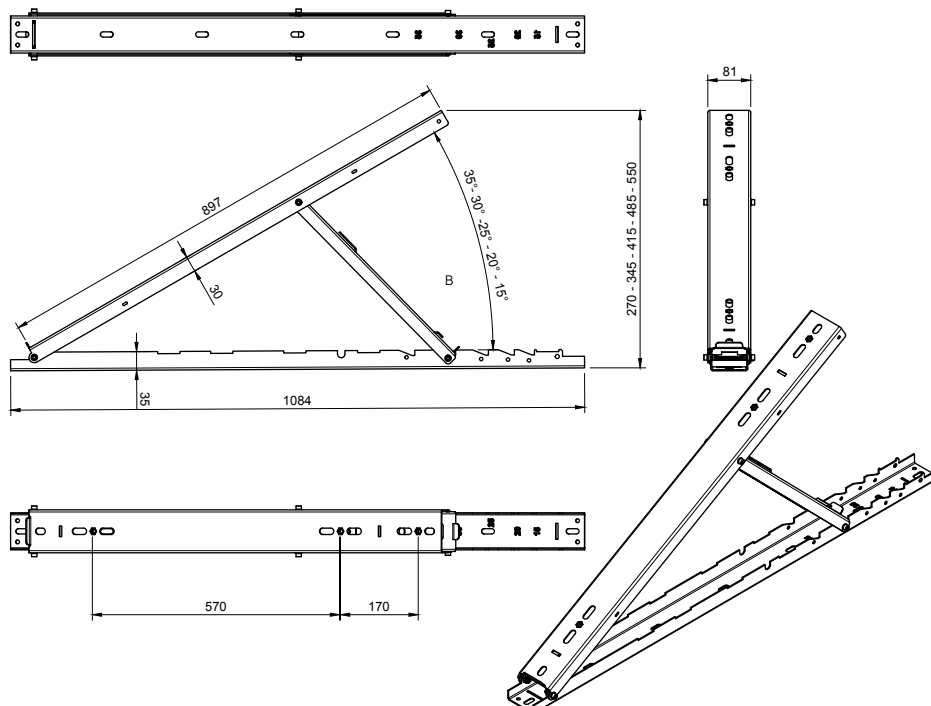

ALLiHOME driehoek portrait verstelbaar

Componenten

		Artikelcode	Artikelomschrijving	Datasheet
1		1AHM19PT001	Driehoek verstelbaar 15°/20°/25°/30°/35° portrait	p. 12
2		1ZZZ12ZZ005	Dakbescherming ecorubber 168x13x1 cm portrait strook	p. 13
3		1AHM43AL030 1AHM43ZW030	Profiel Feather 6 m alu Profiel Feather 6 m zwart	p. 14
4		1HFR43AL002	L-profiel 40x40x3 mm 6 m alu	p. 15
		1AHM19AC003	Zijplaat driehoek 15° portrait	p. 16
		1AHM19AC004	Zijplaat driehoek 20° portrait	p. 17
		1AHM32KK003 1AHM32KK004	Klikmiddenklem 30-40 mm alu* Klikmiddenklem 30-40 mm zwart*	p. 20
		1AHM32KK024 1AHM32KK025	Klikeindklem 30 mm alu* Klikeindklem 30 mm zwart*	p. 21
		1AHM32KK008 1AHM32KK009	Klikeindklem 30-40 mm alu* Klikeindklem 30-40 mm zwart*	p. 22
		1AHM32SR085 1AHM32SR086	Middenklem basic lengte 60 mm alu Middenklem basic lengte 60 mm zwart	p. 23
5		1AHM32SR069 1AHM32SR070	Eindklem 30 mm lengte 60 mm alu Eindklem 30 mm lengte 60 mm zwart	p. 24
		1AHM10BT037 1AHM10MR001	Zeskantbout M10x30 Kartelmoer M10	p. 25
		1AHM10BT015	Inbus bout M8x20 (paneelmaat - 10 mm)	p. 26

*Optioneel

ALLiHOME driehoeken landscape

DATASHEET

Materiaal	aluminium 1060		
Verpakking	300 st./pallet		
Artikelcode	Paneelmaat	B(graden)	Gewicht
1AHM19LS004	1067 mm	15°	1390 gr

ALLiHOME driehoeken landscape verstelbaar

DATASHEET

Materiaal	aluminium 1060
Verpakking	228 st./pallet

Artikelcode	Paneelmaat	B(graden)	Gewicht
1AHM19LS001	1196 mm	15° / 20° / 25° / 30° / 35°	1750 gr

ALLiHOME driehoeken portrait verstelbaar

DATASHEET