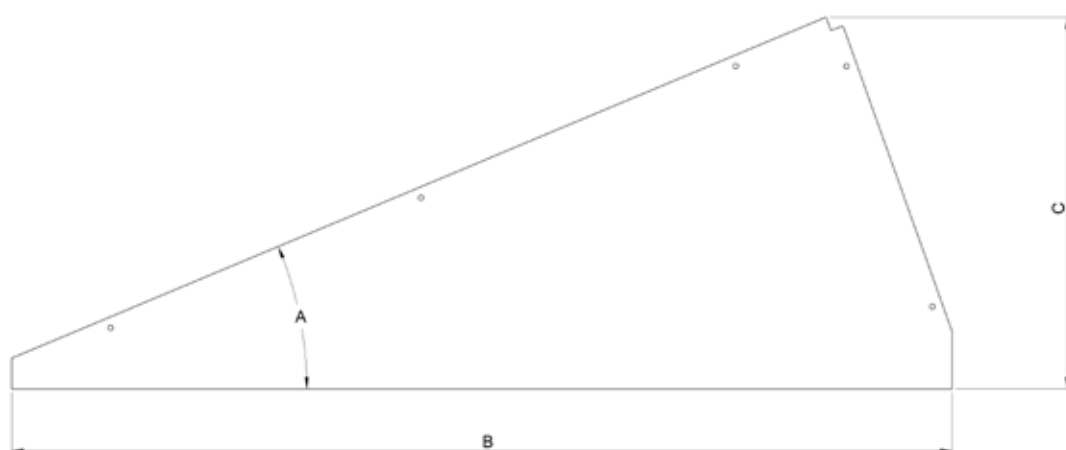

Materiaal	aluminium			
Verpakking	per stuk, 200 st./pallet			
Artikelcode	A (graden)	B (lengte)	C (hoogte)	Gewicht
1AHM19AC001	20°	831 mm	328 mm	813 gr